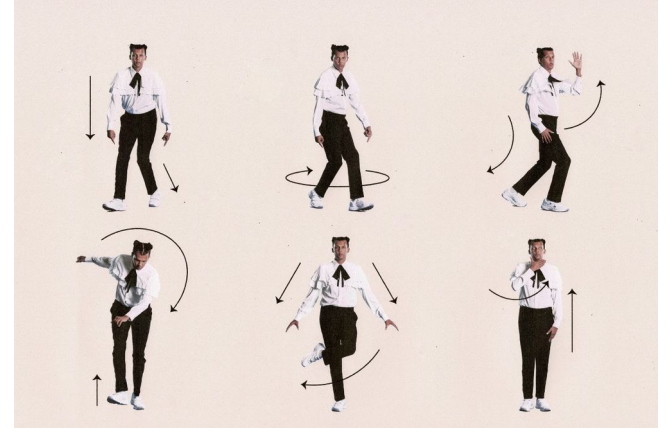

Französische Musik

Stromae - Santé

Gliederung

- Biographie von Stromae
- Inhalt des Liedes
- Warum haben wir dieses Lied gewählt?
- Quellen

Biographie von Stromae

- Vorname, Name: Paul Van Haver
- Künstlername: **Stromae**, ist ein Herausgeber von Maestro
- Geburtsdatum und -ort: 12. März 1985 in Etterbeek
- Stromae ist seit 2015 mit Coralie Bieber verheiratet
- Stromae ist ein belgischer Musiker, Produzent und Modedesigner
- Er produziert Musik in den Genres New Beat, Hip-Hop und Elektro
- Seine Mutter schickte ihn auf ein Jesuiten-Internat, wo er eine Hip-Hop-Gruppe gründete
- Im Alter von 18 Jahren gründete er in Belgien mit dem Rapper J.E.D.I. eine Rap-Gruppe namens Suspicion
- Mit dem Lied „Papaoutai“ wurde er berühmt
- Am 9. November 2020 verkündete er, dass er nach 7 Jahren Abstinenz wieder Musik machen wolle
- Am 15. Oktober 2021 veröffentlichte er die Single Santé

Inhalt des Liedes

- <https://www.youtube.com/watch?v=P3QS83ubhHE>
- „Santé“ ist ein Ausdruck, den man benutzt, wenn man das Glas hebt
- das Lied ist Arbeitern gewidmet, die wegen ihres Jobs nicht feiern können, wie zum Beispiel Krankenschwestern, Piloten oder Bäcker
- es ist ebenfalls ein Aufruf, auf eben diese Arbeiter zu trinken